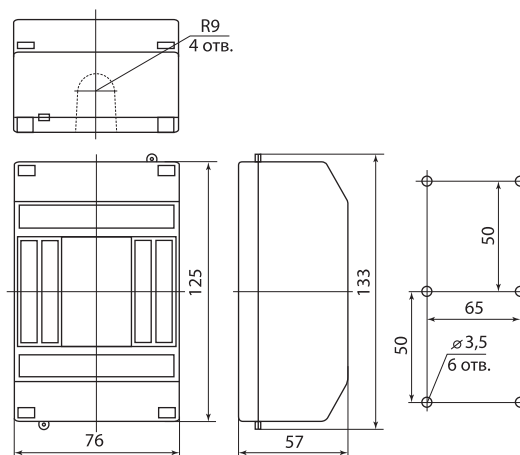

Сдвинуть ручку отвертки в сторону внешнего края бокса, выводя защелку из зацепления.

Придерживая основание, поднять крышку.

Технические характеристики

Наименование параметра	Значение
Вид установки (исполнение)	наружный
Степень защиты от воздействия окружающей среды	IP20
Материал корпуса	полистирол
Цвет корпуса	белый, ЭКО – сосна, ЭКО – бук/венге
Количество модулей	от 1 до 4
Крепление крышки	защелкивается вручную
Наличие DIN-рейки	встроенная

4

Ассортимент

Изображение	Наименование	Артикул			Степень защиты	Особенности конструкции	Масса изделия, кг
		белый	ЭКО бук/венге	ЭКО сосна			
	Бокс КМПн 1/2 для наружной установки IP20 TDM	SQ0907-0101	-	-	IP20	защелкивающаяся крышка, встроенная DIN-рейка, ушки для опломбирования	0,05
	Бокс КМПн 1/2 для наружной установки IP20 инд. штрихкод TDM	SQ0907-0111	SQ0907-0401	SQ0907-0501			
	Бокс КМПн 1/4 для наружной установки IP20 TDM	SQ0907-0102	-	-			0,06
	Бокс КМПн 1/4 для наружной установки IP20 инд. штрихкод TDM	SQ0907-0112	SQ0907-0402	SQ0907-0502			

Упаковка

Артикул	Транспортная упаковка				
	Количество, шт.	Масса, кг	Габаритные размеры, мм		
			Длина	Ширина	Высота
SQ0907-0101	140	6,75	435	365	330
SQ0907-0111		6,92			
SQ0907-0102	80	6,29	540	395	240
SQ0907-0112		6,51			
SQ0907-0401	45	2,39	420	230	210
SQ0907-0501					
SQ0907-0402	28	2,35			
SQ0907-0502					

Габаритные размеры (мм)

SQ0907-0101, SQ0907-0111, SQ0907-0401, SQ0907-0501

SQ0907-0102, SQ0907-0112, SQ0907-0402, SQ0907-0502