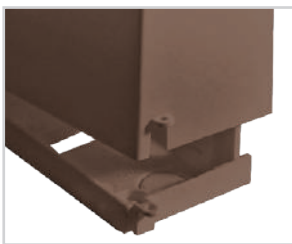

Материалы

- Полистирол.

Преимущества

- Изготовлены из высококачественного, ударопрочного, самозатухающего полистирола.
- Защищены от хищения электроэнергии и от несанкционированного доступа к контактной группе – бокс можно опломбировать в закрытом состоянии.

Для пломбирования предусмотрены уши, расположенные между основанием и лицевой частью (сверху и снизу).

Внутри бокса имеется встроенная DIN-рейка.

- Возможность установки дополнительных аппаратов путем удаления боковых пластин.
- Крепление крышки к основанию защелками без саморезов.
- Простой и быстрый монтаж.
- Простое введение кабелей через отверстия.
- Современный дизайн. Боксы КМПн ЭКО изготовлены в цветовой гамме под дерево и создают привлекательный внешний вид интерьера помещений.