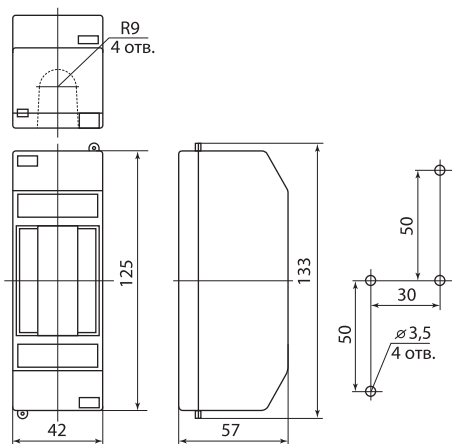

Сдвинуть ручку отвертки в сторону внешнего края бокса, выводя защелку из зацепления.

Придерживая основание, поднять крышку.

Технические характеристики

Наименование параметра	Значение
Вид установки (исполнение)	наружный
Степень защиты от воздействия окружающей среды	IP20
Материал корпуса	полистирол
Цвет корпуса	белый, ЭКО – сосна, ЭКО – бук/венге
Количество модулей	от 1 до 4
Крепление крышки	защелкивается вручную
Наличие DIN-рейки	встроенная

4

Ассортимент

Изображение	Наименование	Артикул			Степень защиты	Особенности конструкции	Масса изделия, кг
		белый	ЭКО бук/венге	ЭКО сосна			
	Бокс КМПн 1/2 для наружной установки IP20 TDM	SQ0907-0101	-	-	IP20	защелкивающаяся крышка, встроенная DIN-рейка, ушки для опломбирования	0,05
	Бокс КМПн 1/2 для наружной установки IP20 инд. штрихкод TDM	SQ0907-0111	SQ0907-0401	SQ0907-0501			
	Бокс КМПн 1/4 для наружной установки IP20 TDM	SQ0907-0102	-	-			0,06
	Бокс КМПн 1/4 для наружной установки IP20 инд. штрихкод TDM	SQ0907-0112	SQ0907-0402	SQ0907-0502			

Упаковка

Артикул	Транспортная упаковка				
	Количество, шт.	Масса, кг	Габаритные размеры, мм		
			Длина	Ширина	Высота
SQ0907-0101	140	6,75	435	365	330
SQ0907-0111		6,92			
SQ0907-0102	80	6,29	540	395	240
SQ0907-0112		6,51			
SQ0907-0401	45	2,39	420	230	210
SQ0907-0501					
SQ0907-0402	28	2,35			
SQ0907-0502					

Габаритные размеры (мм)

SQ0907-0101, SQ0907-0111, SQ0907-0401, SQ0907-0501

SQ0907-0102, SQ0907-0112, SQ0907-0402, SQ0907-0502